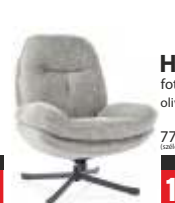

HARPER
fotel
alvazöld Tap. 238
770x1010x830
138 100 Ft HELYETT
114 900 Ft