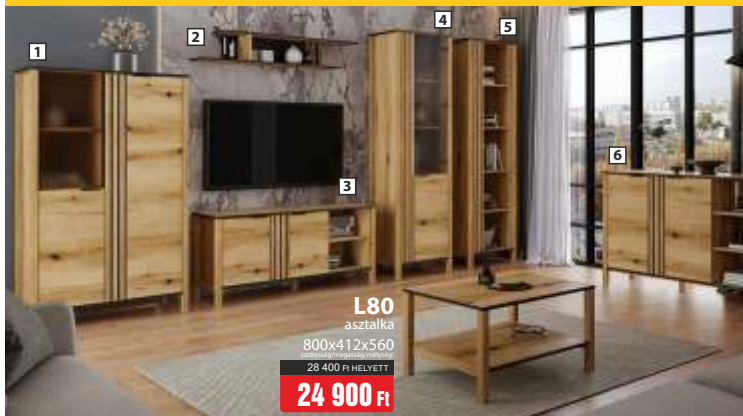

MEZO nappaliösszeállítás

szín: fehér craft tölgy, alpesi fehér - grand tölgy

- | | | | | | |
|--|---|---|---|---|--|
| 1 MZ8
alacsony szekrény
850x1300x400
139 200 Ft HELYETT
112 900 Ft | 2 MZ18
fali polc
1200x200x190
26 100 Ft HELYETT
20 900 Ft | 3 MZ15
TV állvány
1500x550x450
122 300 Ft HELYETT
99 900 Ft | 4 MZ4
vitrin
700x2000x400
150 900 Ft HELYETT
121 900 Ft | 5 MZ10
komód
1600x870x450
178 900 Ft HELYETT
144 900 Ft | 6 MZ17
asztalka
1200x550x600
67 700 Ft HELYETT
54 900 Ft |
|--|---|---|---|---|--|

HELIX nappali összeállítás

szín: evoke tölgy

- | | | | | | |
|--|---|---|--|---|--|
| 1 WN2D1W
alacsony vitrin
990x1550x405
118 000 Ft HELYETT
99 900 Ft | 2 RTV2D
TV állvány
1380x615x405
57 300 Ft HELYETT
47 900 Ft | 3 P140
fali polc
1380x220x200
15 800 Ft HELYETT
12 900 Ft | 4 W1D1W
vitrin
619x2000x405
118 000 Ft HELYETT
99 900 Ft | 5 RO
polcos szekrény
619x2000x405
87 600 Ft HELYETT
71 900 Ft | 6 K2D/140
komód
1380x878x405
75 000 Ft HELYETT
61 900 Ft |
|--|---|---|--|---|--|

ERDEN ifjúsági összeállítás

szín: fehér

- | | | | | | |
|--|---|--|--|---|--|
| 1 B1D1S/120
íróasztal
1200x755x595
45 600 Ft HELYETT
36 900 Ft | 2 W1D1W1S
vitrin
556x2106x362
79 200 Ft HELYETT
64 900 Ft | 3 RW125
fali szekrény
1255x305x295
25 700 Ft HELYETT
20 900 Ft | 4 LOZS/90
ágy
2065x710x945
99 500 Ft HELYETT
79 900 Ft | 5 SZ4D1S
akasztós szekrény
865x2105x500
92 400 Ft HELYETT
74 900 Ft | 6 L120
asztalka
1200x500x570
31 000 Ft HELYETT
24 900 Ft |
|--|---|--|--|---|--|